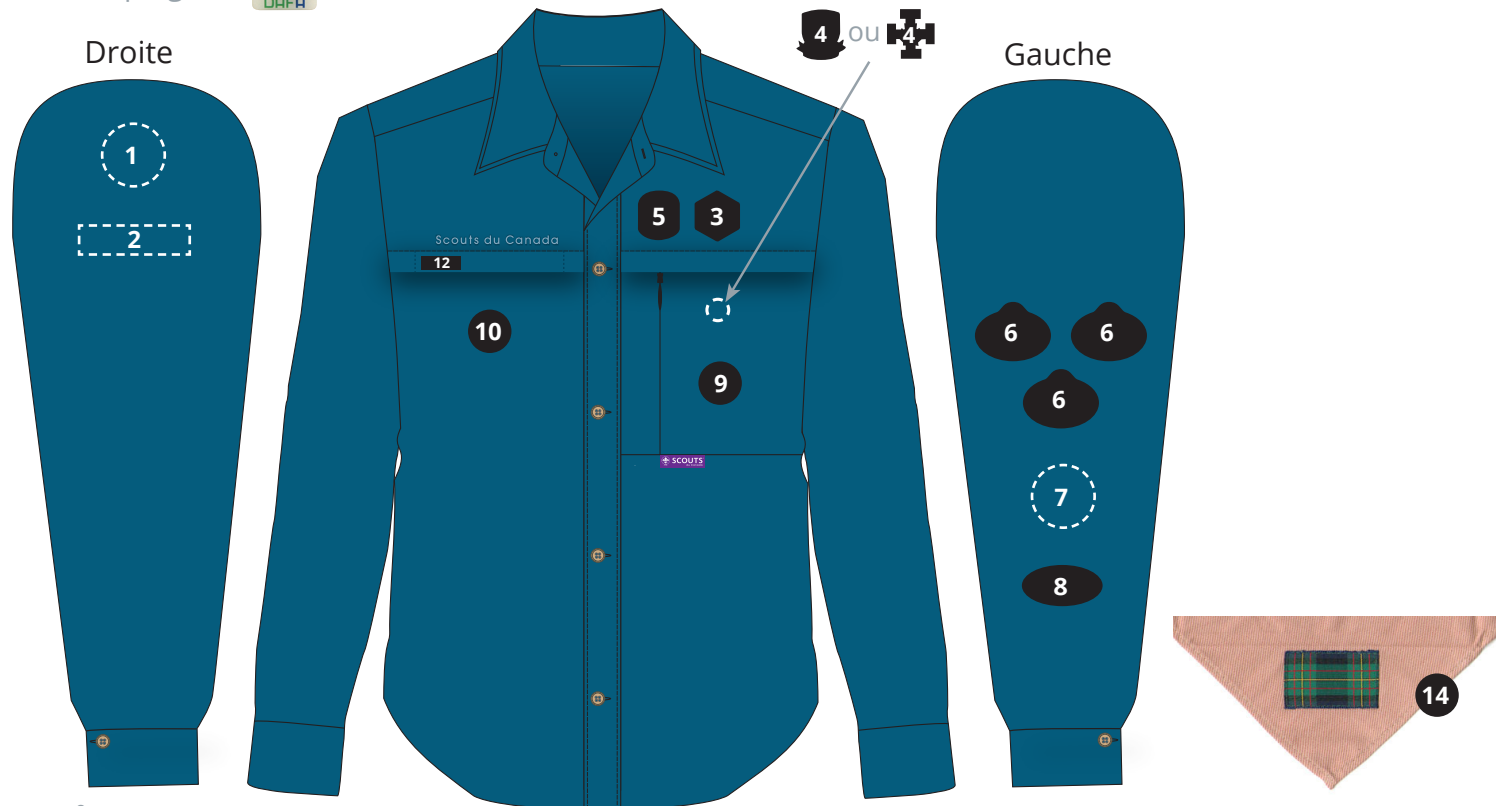

17-25 ans

À chaque changement de branche, les badges sont modifiés à l'exception des insignes du district et d'unité ou de groupe.

Description

- Chemise bleue
- Chandails à manches courtes assorti aux couleurs de l'uniforme
- Foulard de groupe ou des Scouts du Canada
- Nœud de foulard
- Pantalon gris foncé (anthracite) avec ceinture
- DAFA épinglette  (sur le foulard)

Insignes

	1	District		9	Environnement du scoutisme mondial - corde violette
	2	Unité ou groupe		10	Scout du monde
	3	Branche		11	Insigne spécial (Ex.: badges de solidarité, badges anniversaire, etc.)
	4	Promesse - insigne ou croix		12	Médailles et décorations-cérémonies officielles Répliques miniatures-quotidien
	5	Montée		13	Nœud de Gilwell
	6	Ours polaire rouge, vert ou bleu		14	Foulard grège
	7	Secourisme		15	Collier deux bâchettes
	8	Oméga		16	Collier quatre bâchettes

Tout autre badge se place sur la couverture de camp.