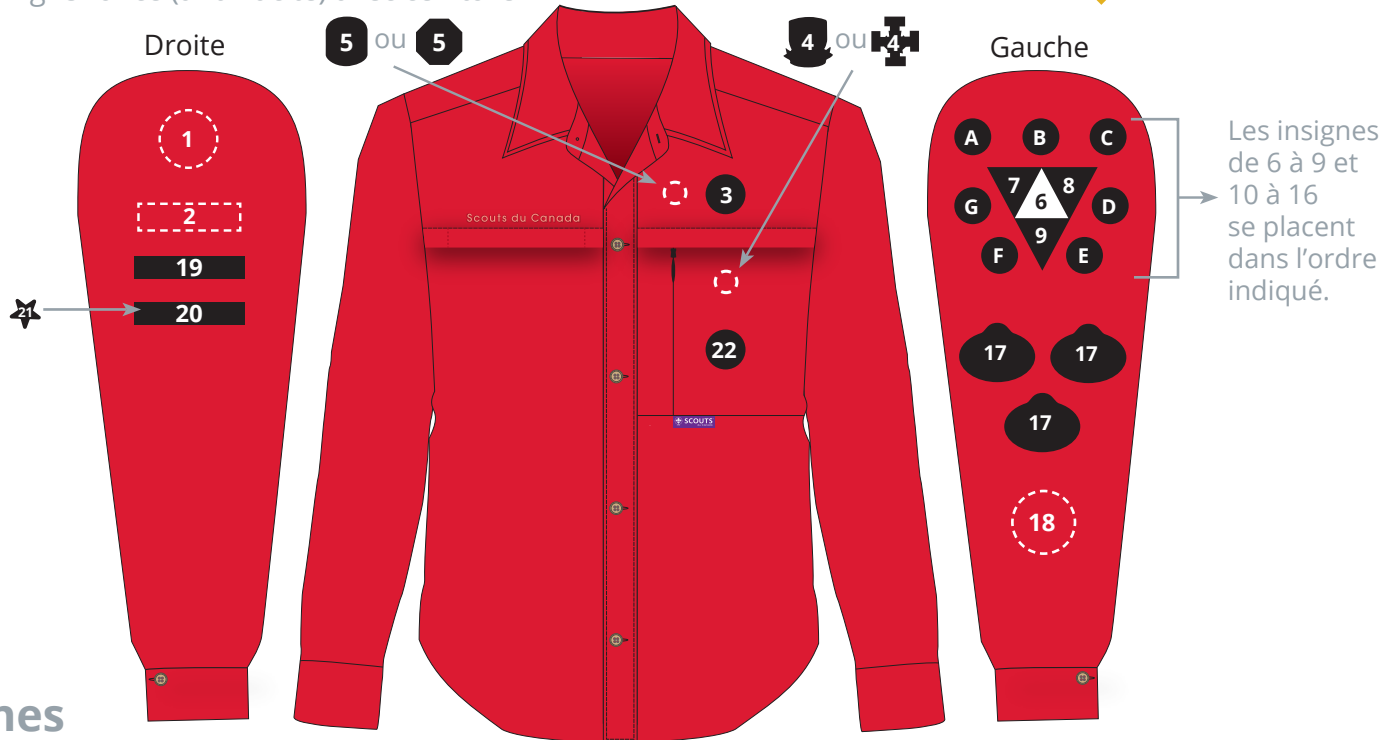

# L'UNIFORME DES ÉCLAIREURS

11-14 ans

À chaque changement de branche, les badges sont modifiés à l'exception des insignes du district et d'unité ou de groupe.

## Description

- Chemise rouge
- Chandails à manches courtes assorti aux couleurs de l'uniforme
- Foulard de groupe ou des Scouts du Canada
- Nœud de foulard
- Pantalon gris foncé (anthracite) avec ceinture